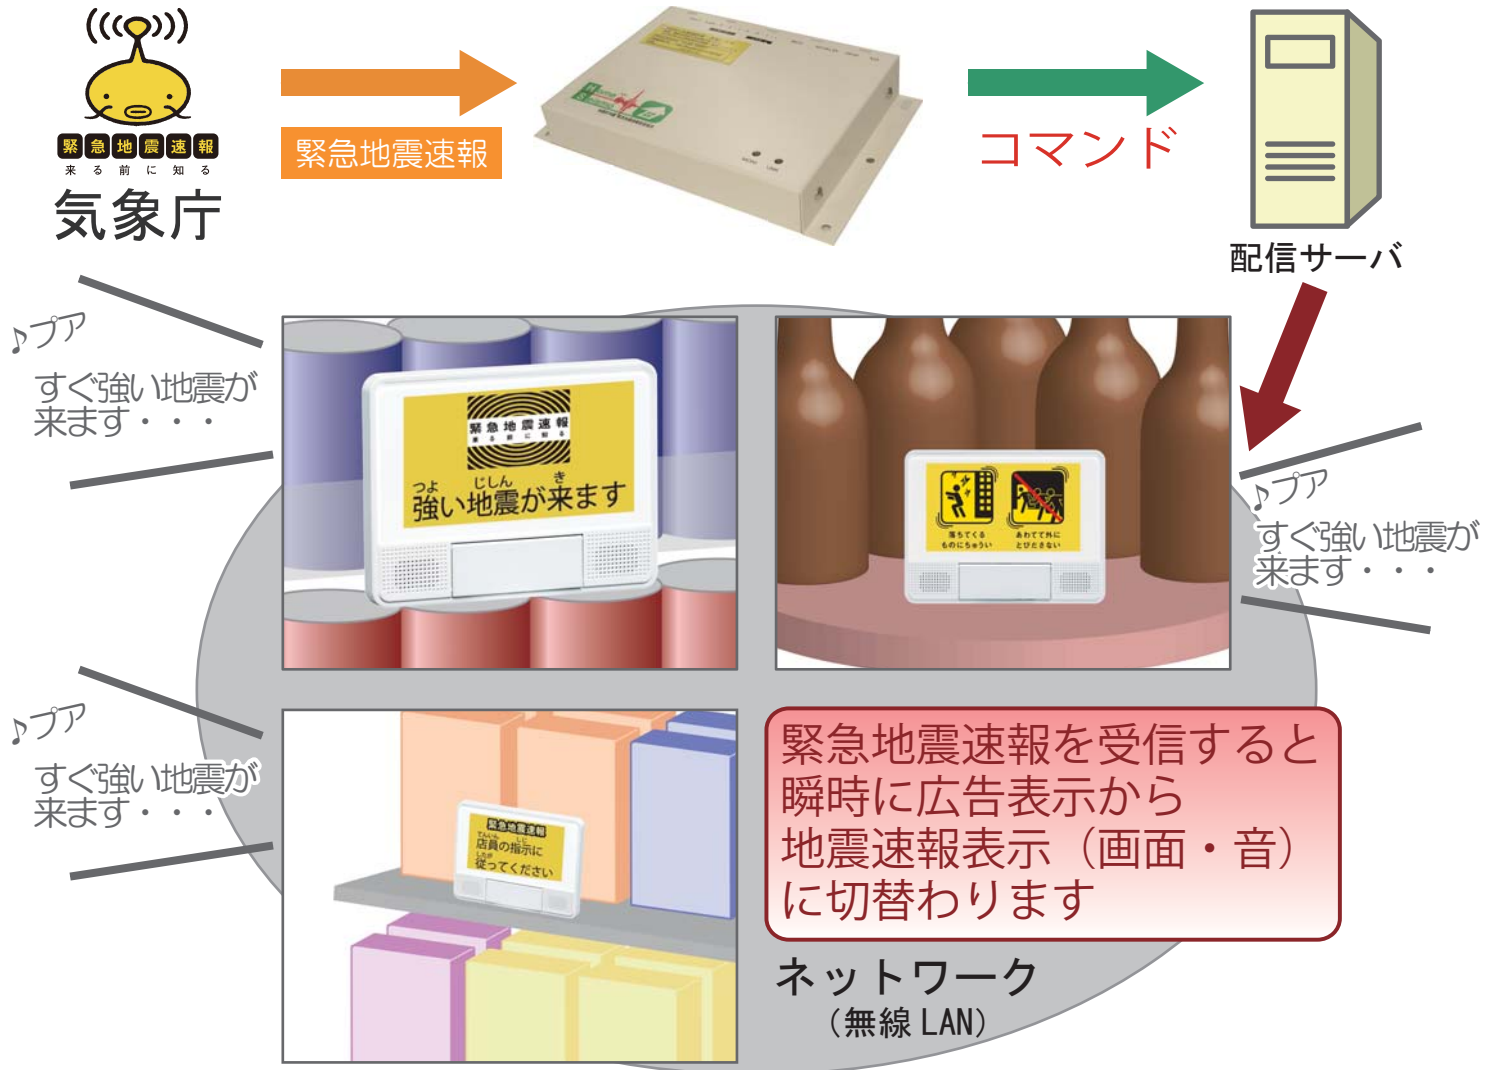

つながる、緊急地震速報

+デジタルポップ広告

電子POP

IX-P430

IX-P430

with HomeSeismo

電子POPで緊急地震速報を表示（参考出品）

電子POP IX-P430 とは

店舗で使用するポップ広告を、美しい映像と音声で表現する電子POPシステム。様々な販促用映像コンテンツを、あらかじめ設定したスケジュールに従って再生。薄型・省スペース設計で、高精細の4.3型ワイドカラーASV液晶とステレオスピーカーを搭載。

画面は全てハメコミ合成です。